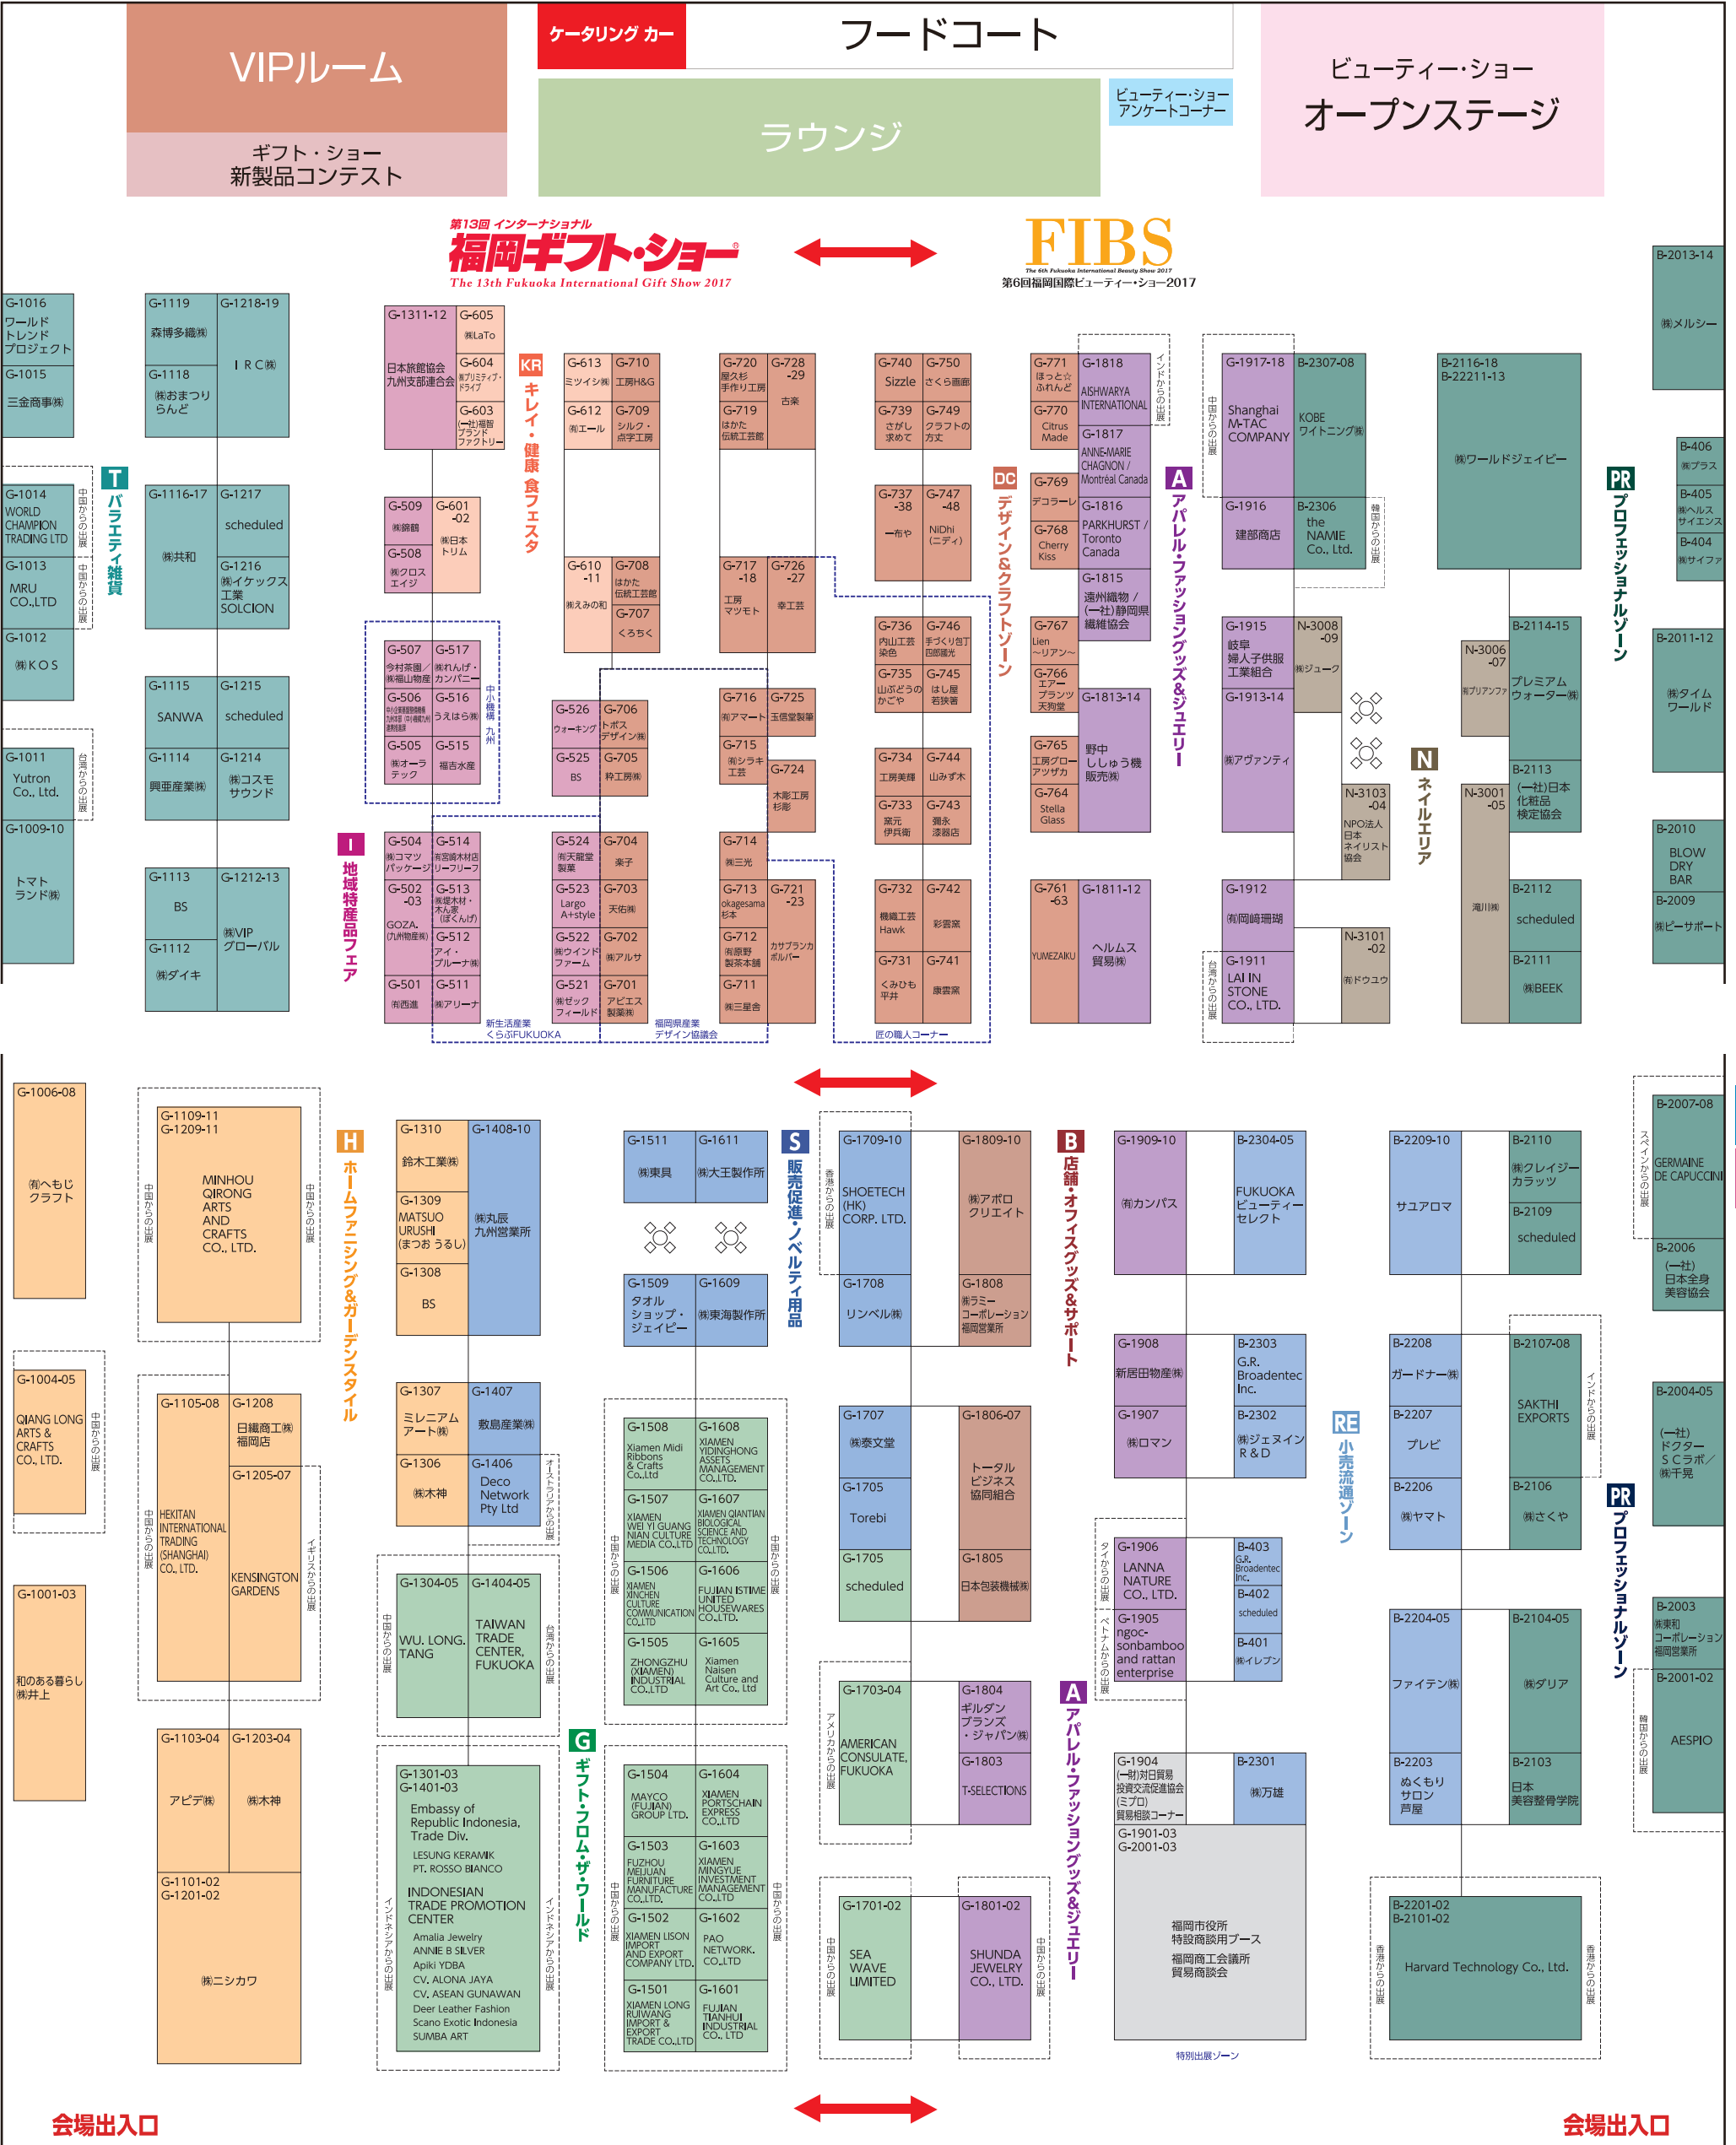

会場案内図

2017 **6/1** THU **2** FRI **3** SAT 全日共通開催時間 [AM10:00~PM5:00]

会場 マリンメッセ福岡 主催 株式会社ビジネスガイド社
特別後援 福岡市 / 一般財団法人 福岡コンベンションセンター

お願い

※左記の看板が表示されているブースでは、商品の購入はできません。
あらかじめご了承のほど、よろしくお願いいたします。

商談のみ可
販売 いたしません。

商談のみ可
一般消費者への
販売 いたしません。

会場出入口

会場出入口

ギフト・ショー受付

ビューティー・ショー受付

本部