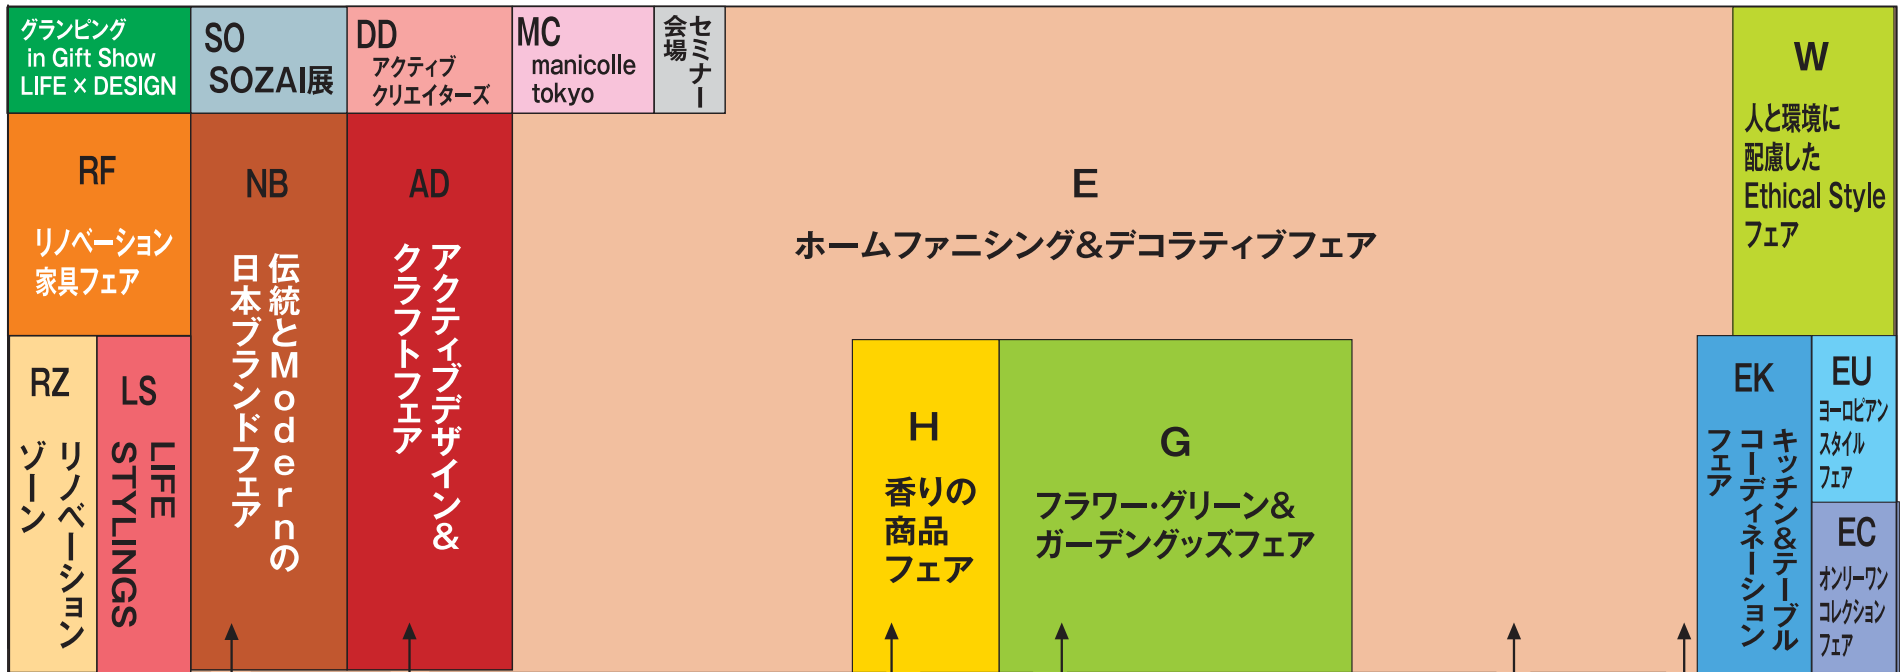

# 第1週 会場レイアウト

## LIFE × DESIGN 暮らし・デザイン・新時代

東展示棟 1F  
 (1~3 ホール) **25,690m<sup>2</sup>**

東3ホール

東2ホール

東1ホール

総合受付

ギフト・ショー  
本部事務局

東京ギフト・ショー  
LIFE ×DESIGNアワード  
新商品コンテスト

総合受付