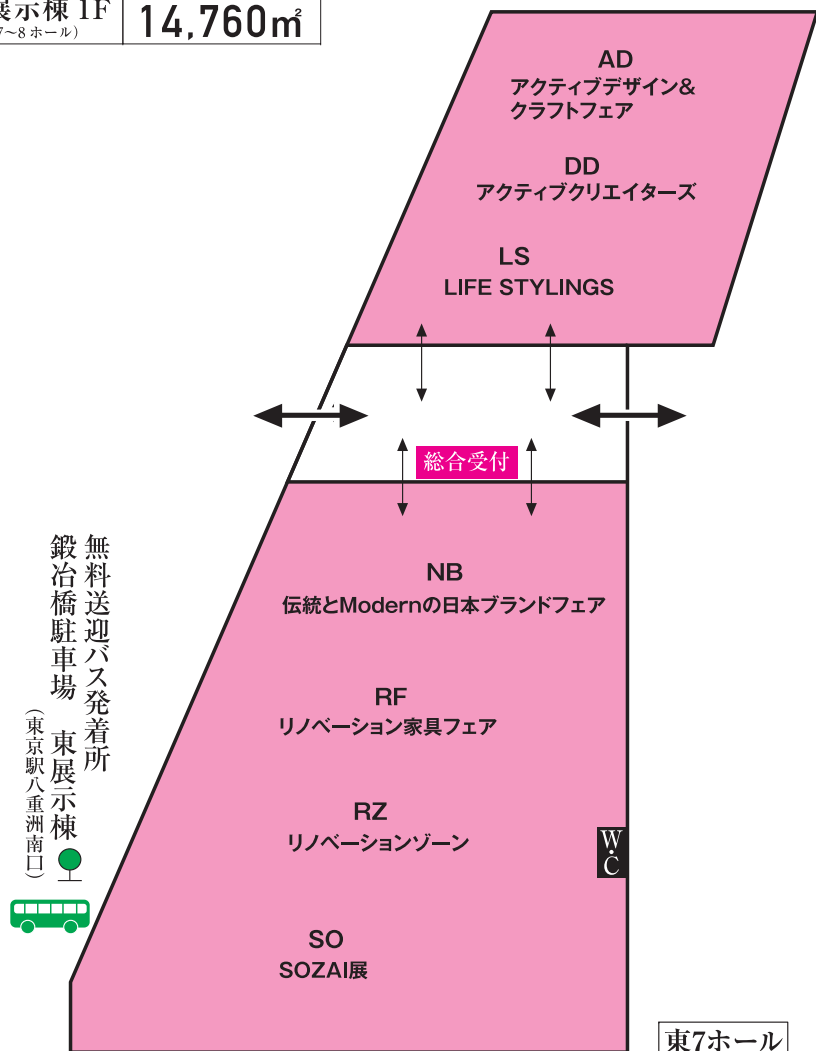

## 第1週 会場レイアウト

### LIFE × DESIGN

暮らし・デザイン・新時代

東展示棟 1F  
(7~8ホール) **14,760m<sup>2</sup>**

東8ホール

### 第1週フェア名称と商品ジャンル

東展示棟 7・8ホール

AD	アクティブデザイン&クラフトフェア	最新のデザイン雑貨と現代的なクラフトアイテム
DD	アクティブクリエイターズ	才能あふれるクリエイターやデザイナー
LS	LIFE STYLINGS	様々なライフスタイルシーンを彩るハイデザインなインテリアグッズ
NB	伝統とModernの日本ブランドフェア	伝統の技や工場発の技術が光る、こだわりが凝縮された日本ブランド
RF	リノベーション家具フェア	リノベーション市場に向けた、家具の新しい提案。日本が誇る匠の技術が詰まった家具
RZ	リノベーションゾーン	住まいを自分流にコーディネートするためのリノベーション情報
SO	SOZAI展	素材の持つ可能性を広げ、素材そのものをビジネスにつなげる

※フェア構成・会場レイアウトは、変更となる場合があります。予めご了承ください。

東7ホール