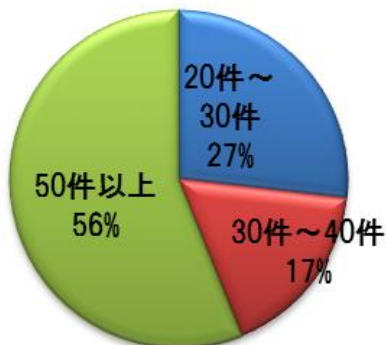

今回の海外展示フェアのテーマは「現代ライフスタイル」で、世界中の新しいライフスタイルの空間を演出しています。日本からは、中国で未販売の新商品や、品質の高い日本製品を展示し、多くの来場者の注目を集めています。

4. 各種イベント

会期中、多くの来場者を誘致する為に、会場内で専門セミナーやフォーラムが行われました。政府関連の方、関係業界プロの方を招待し、貿易関連の最新動向や現在関連業界の状況などを来場者に向けた講演を行いました。

会期3日目、3月3日(日)午前10:30より、「第32回中国華東輸出入商品交易会」主催者より、優良出展社に荣誉賞書を授与しました。受賞企業は出展商品のデザイン、機能性を審査し、選出されました。「日本館」出展企業 芙子帝风商贸(上海)有限公司(富士工業株式会社)様が受賞されました。おめでとうございます。

5.来場者データ

過去5年間来場バイヤー数

来場バイヤー内訳

出展社アンケート

◇商談件数

■ 20件～30件 ■ 30件～40件 ■ 50件以上