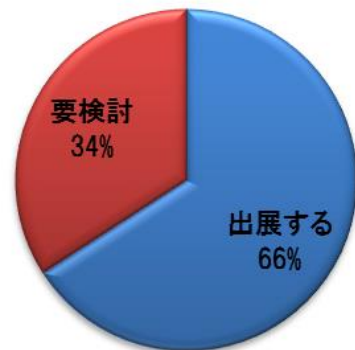

◇次回の出展について?

■ 出展する ■ 要検討