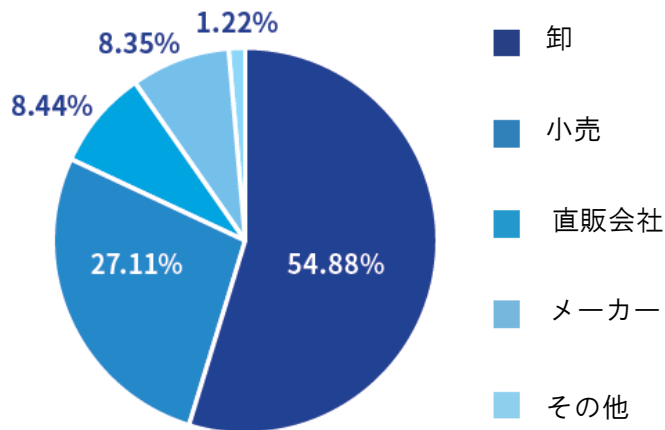

会期3日目、3月3日(日)午前10:30より、「第32回中国華東輸出入商品交易会」主催者より、優良出展社に荣誉賞書を授与しました。受賞企業は出展商品のデザイン、機能性を審査し、選出されました。「日本館」出展企業 芙子帝风商贸(上海)有限公司(富士工業株式会社)様が受賞されました。おめでとうございます。

5.来場者データ

過去5年間来場バイヤー数

来場バイヤー内訳

出展社アンケート

◇商談件数

■ 20件～30件 ■ 30件～40件 ■ 50件以上