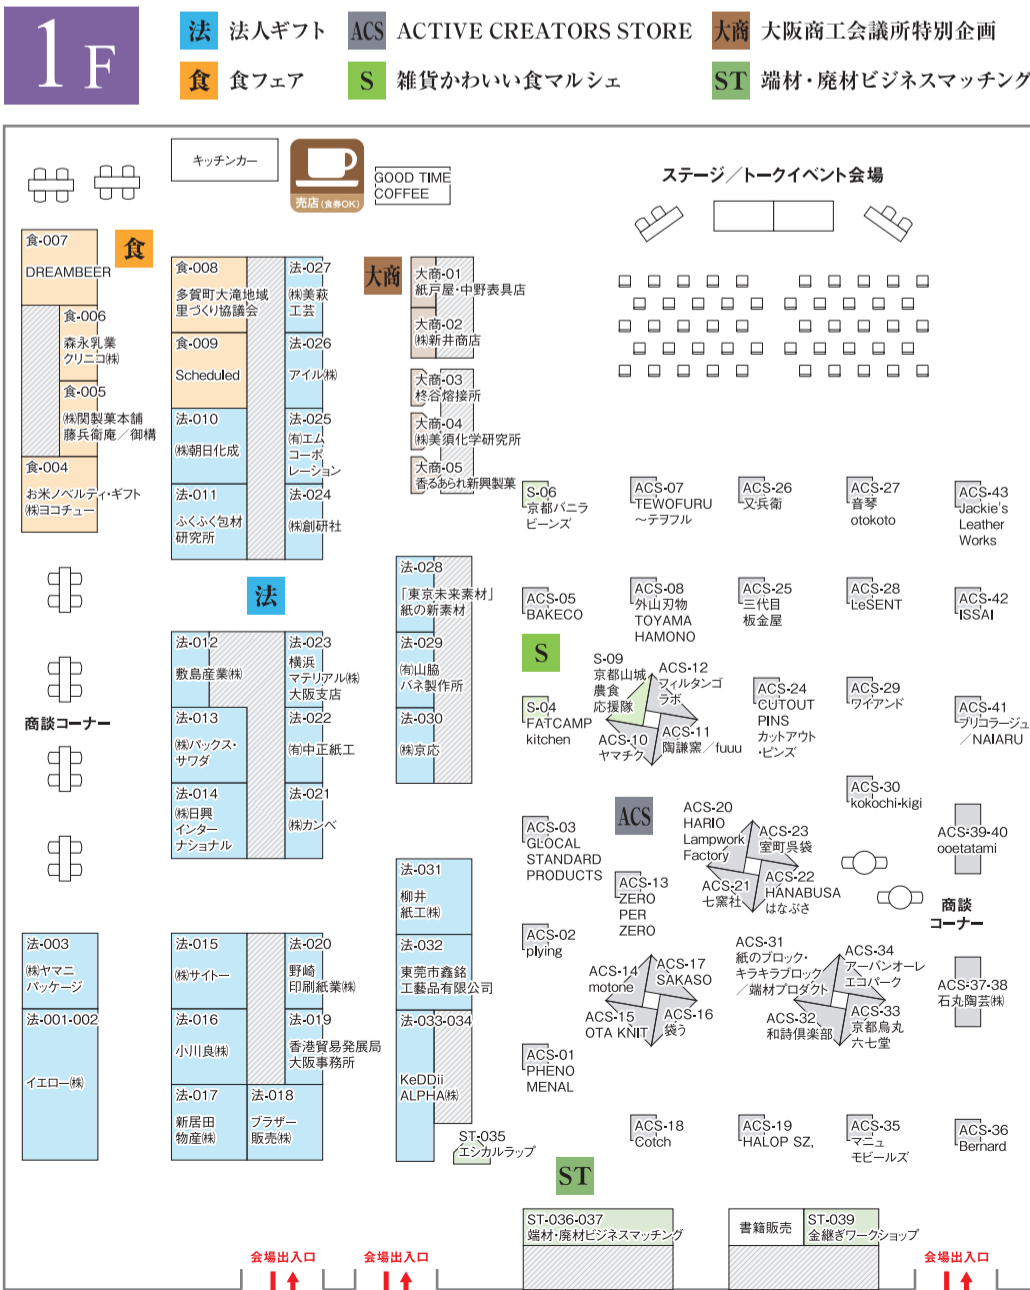

# 第7回京都インターナショナル ギフト・ショー 2026

開催日時 2026年3月11日(水)・12日(木)  
10:00~18:00 (最終日は17:00まで)

会場 京都市勧業館「みやこめっせ」3F・1F  
〒606-8343 京都府京都市左京区岡崎成勝寺町9番地の1

## 会場案内図 Floor Map

次回開催のご案内 皆さまのご来場を心よりお待ちしております。

<b>第68回大阪インターナショナル</b>	会期	2026 9.17 THU-9.18 FRI
<b>ギフト・ショー 2026</b>	会場	OMM 2階 展示ホール
	時間	10:00-18:00 (最終日は17:00まで)
<b>第8回京都インターナショナル</b>	会期	2027 3.10 WED-3.11 THU
<b>ギフト・ショー 2027</b>	会場	みやこめっせ (京都市勧業館)
	時間	10:00-18:00 (最終日は17:00まで)