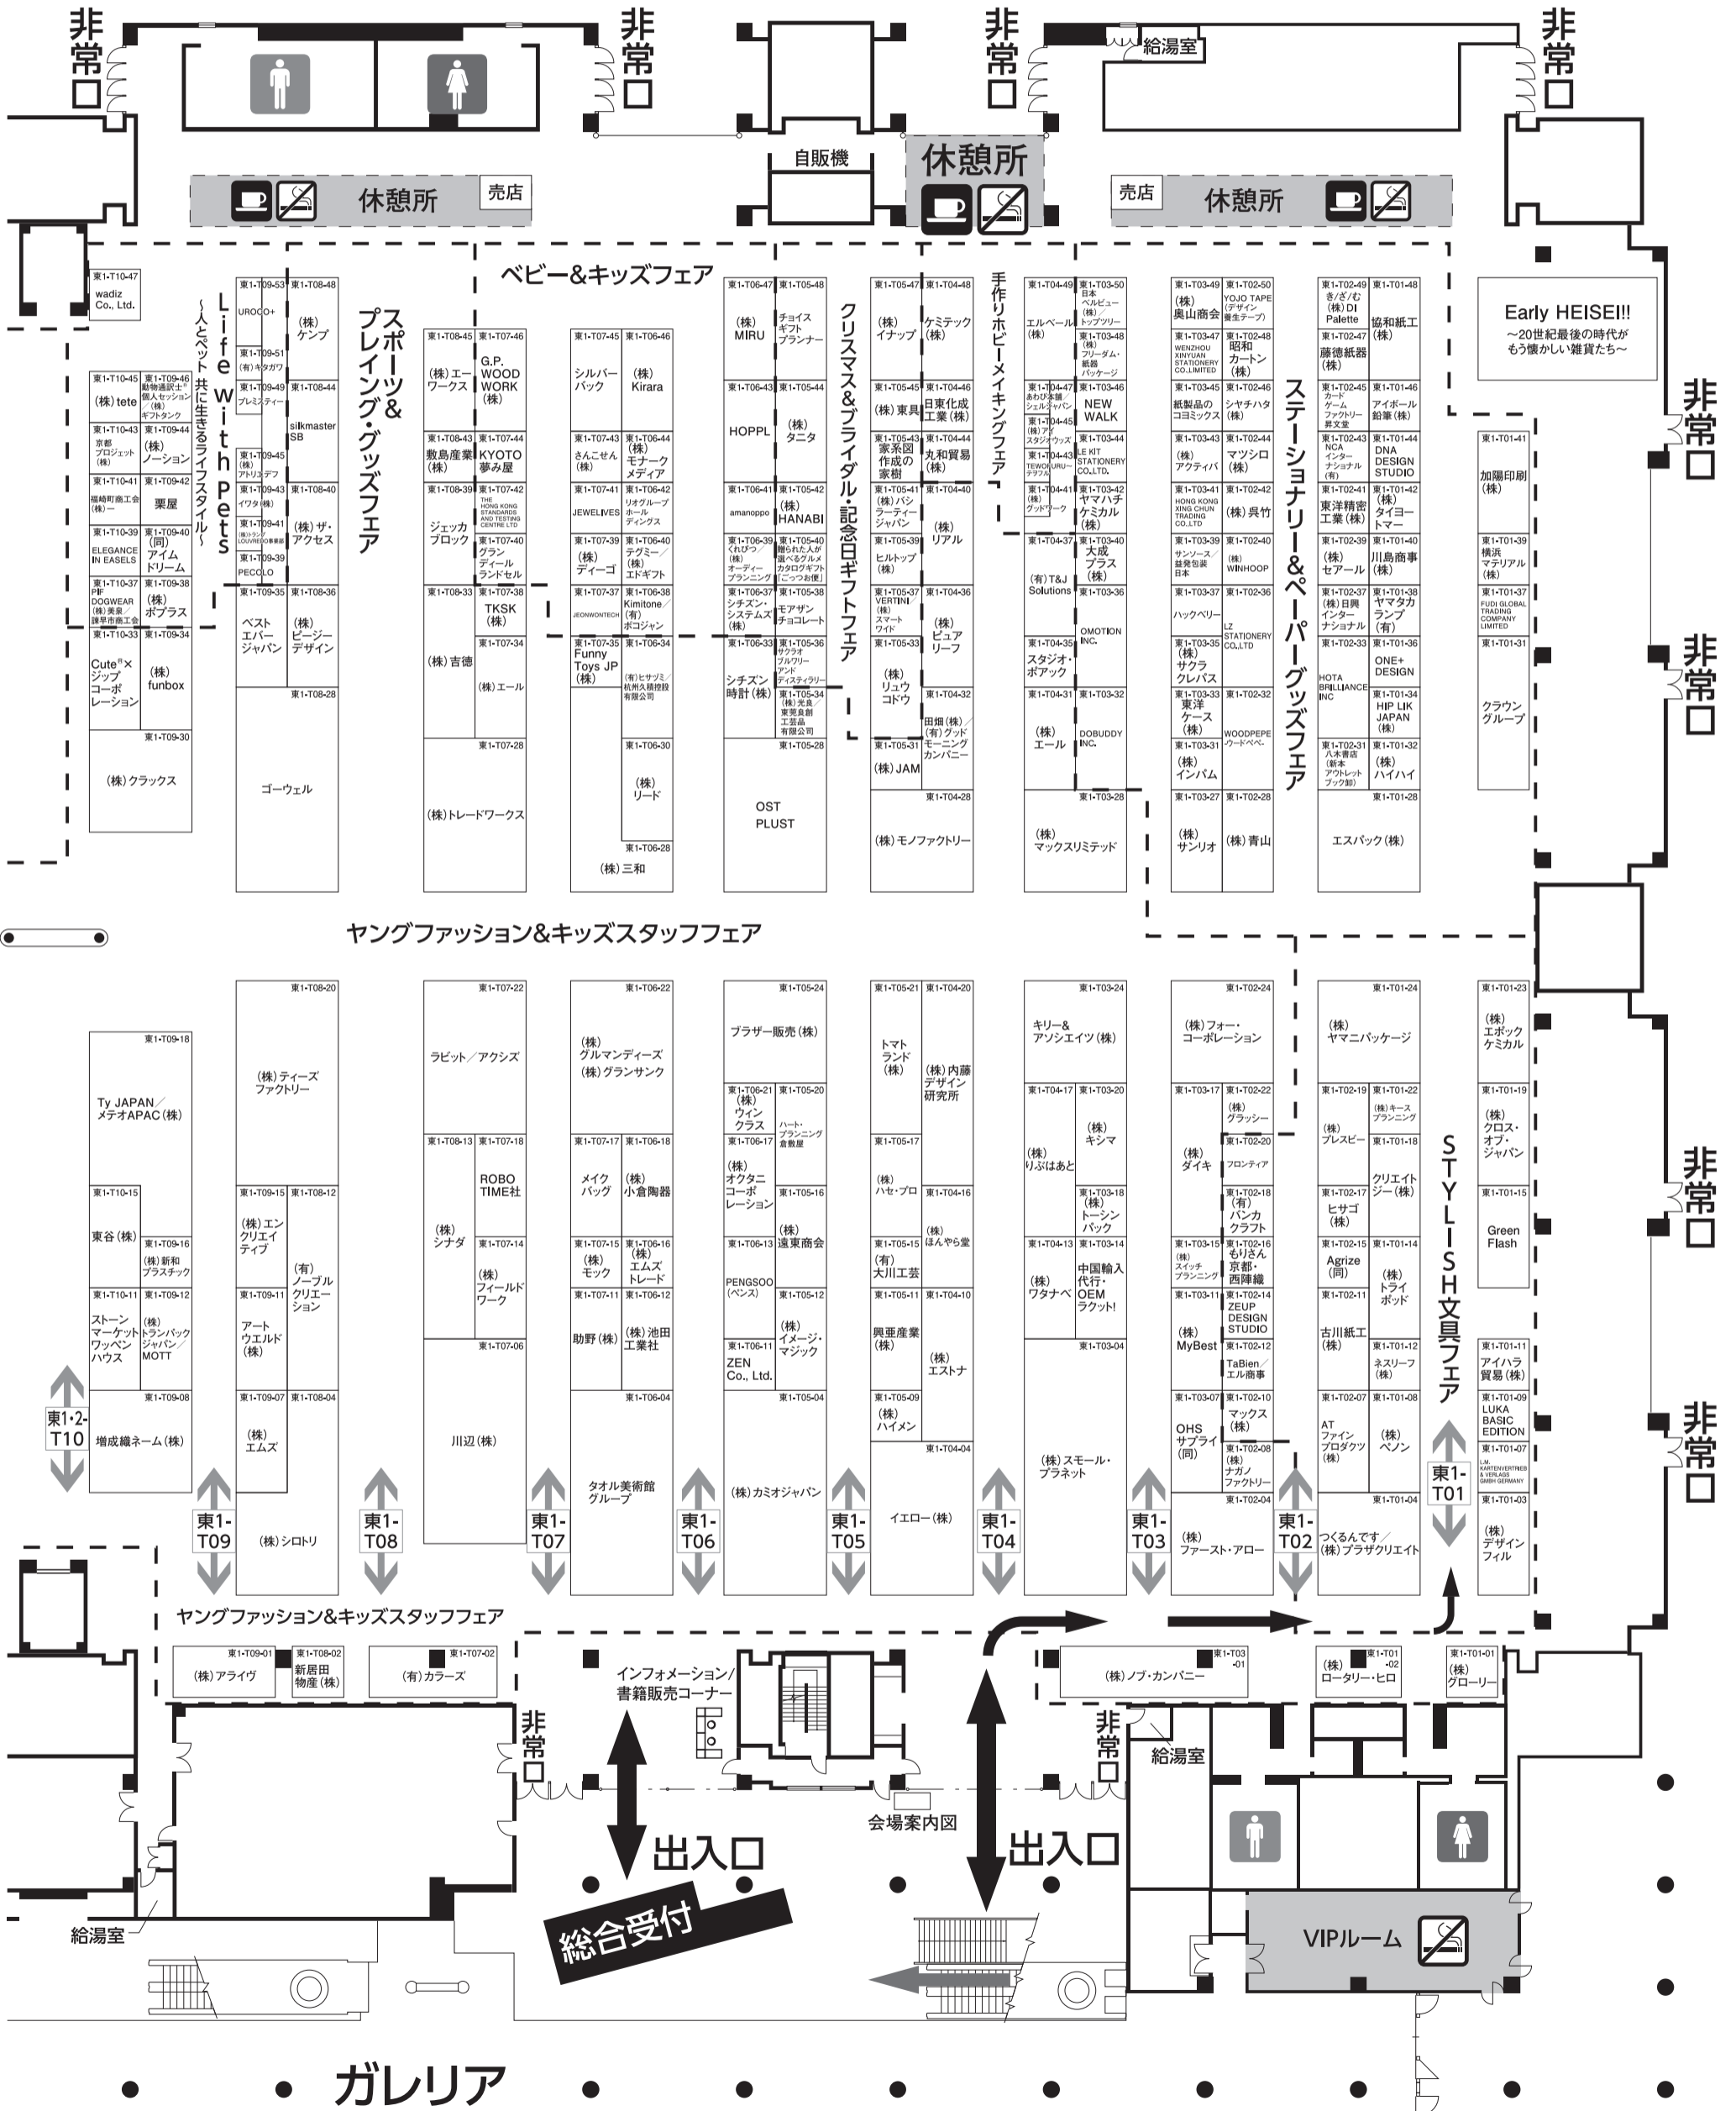

東1ホール

ブースNo.東1-T01-01~

Early HEISEI!!
~20世紀最後の時代が
もう懐かしい雑貨たち~

STYLISH文具フェア

総合受付

VIPルーム

ガレリア