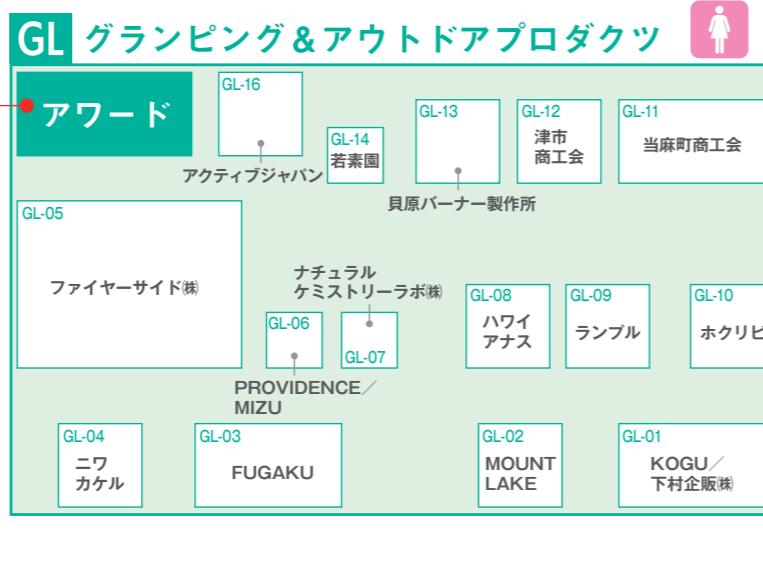

# グランピング / サウナ 会場 MAP

GL グランピング&アウトドアプロダクツ GLS サウナフェア

会場にて、サウナの最新トレンドやグッズを紹介した「サウナ/グランピングブック2024」を無料配布。全出展社を網羅した会場マップ、注目の出展社インタビューなどが掲載されています。ご来場の際、ぜひお手に取ってください。

- ブースNo. 西1-GL-01 KOGU/下村企販(株)
- ブースNo. 西1-GL-02 MOUNT LAKE
- ブースNo. 西1-GL-03 FUGAKU
- ブースNo. 西1-GL-04 ニワカケル
- ブースNo. 西1-GL-05 ファイヤーサイド(株)
- ブースNo. 西1-GL-06 PROVIDENCE/MIZU
- ブースNo. 西1-GL-07 ナチュラルケミストリーラボ(株)
- ブースNo. 西1-GL-08 ハワイアナス
- ブースNo. 西1-GL-09 ランプル
- ブースNo. 西1-GL-10 ホクリビ
- ブースNo. 西1-GL-11 当麻町商工会
- ブースNo. 西1-GL-12 津市商工会
- ブースNo. 西1-GL-13 貝原バーナー製作所
- ブースNo. 西1-GL-14 若素園
- ブースNo. 西1-GL-15 ログハウスのピックボックス
- ブースNo. 西1-GL-16 アクティブジャパン
- ブースNo. 西1-GL-17 エイケンガレージ
- ブースNo. 西1-GL-18 SAUNA-X (スズキトミー)
- ブースNo. 西1-GL-19 株式会社ナショナル
- ブースNo. 西1-GL-20 トータルビバレッジ

- ブースNo. 西1-GL-07 ナチュラルケミストリーラボ(株)
- ブースNo. 西1-GL-08 ハワイアナス
- ブースNo. 西1-GL-09 ランプル
- ブースNo. 西1-GL-10 ホクリビ
- ブースNo. 西1-GL-11 当麻町商工会
- ブースNo. 西1-GL-12 津市商工会
- ブースNo. 西1-GL-13 貝原バーナー製作所
- ブースNo. 西1-GL-14 若素園
- ブースNo. 西1-GL-15 ログハウスのピックボックス
- ブースNo. 西1-GL-16 アクティブジャパン